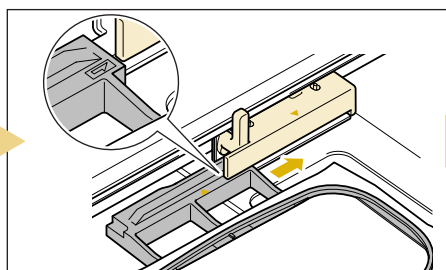

Upper Threading

Enfilage supérieur

Hilo superior

Preparing to Embroider
 Préparation de la broderie
 Preparativos para bordar

Selecting Stitch Patterns

Sélection des configurations de point

Selección de tipos de puntada

◆ Utility Stitches

When switching on machine, the screen will display the name of the machine. Touch the screen to display the utility stitch. Depending on the setting, either "1-01 Straight stitch (Left)" or "1-03 Straight stitch (Middle)" is automatically selected.

◆ Points utilitaires

Lorsque vous mettez la machine sous tension, l'écran affiche le nom de la machine. Touchez l'écran pour afficher le point utilitaire. Selon le réglage, "1-01 Point droit (gauche)" ou "1-03 Point droit (milieu)" est automatiquement sélectionné.