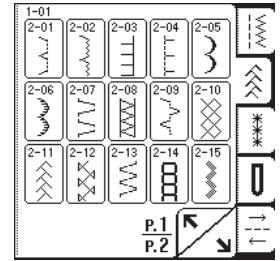

◆ Points utilitaires

Lorsque vous mettez la machine sous tension, l'écran affiche le nom de la machine. Touchez l'écran pour afficher le point utilitaire. Selon le réglage, "1-01 Point droit (gauche)" ou "1-03 Point droit (milieu)" est automatiquement sélectionné.

◆ Puntadas útiles

Cuando encienda la máquina, la pantalla mostrará el nombre de la máquina. Toque la pantalla para mostrar las puntadas útiles. En función del ajuste seleccionado, se seleccionará automáticamente "1-01 Puntada recta (izquierda)" o "1-03 Puntada recta (medio)".

- ◆ Utility Stitches
- ◆ Points utilitaires
- ◆ Puntadas utiles

- ◆ Character/Decorative Stitches
- ◆ Caractères/points décoratifs
- ◆ Puntadas de letras/decorativas

7-01	7-02	7-03	7-04	7-05
7-06	7-07	7-08	7-09	7-10