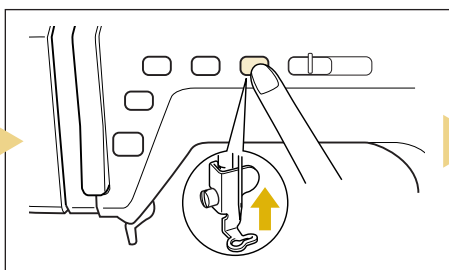

Upper Threading

Enfilage supérieur

Hilo superior

Preparing to Embroider
 Préparation de la broderie
 Preparativos para bordar

Selecting Stitch Patterns

Sélection des configurations de point

Selección de tipos de puntada

◆ Utility Stitches

When switching on machine, the screen will display the name of the machine. Touch the screen to display the utility stitch. Depending on the setting, either "1-01 Straight stitch (Left)" or "1-03 Straight stitch (Middle)" is automatically selected.

◆ Points utilitaires

Lorsque vous mettez la machine sous tension, l'écran affiche le nom de la machine. Touchez l'écran pour afficher le point utilitaire. Selon le réglage, "1-01 Point droit (gauche)" ou "1-03 Point droit (milieu)" est automatiquement sélectionné.