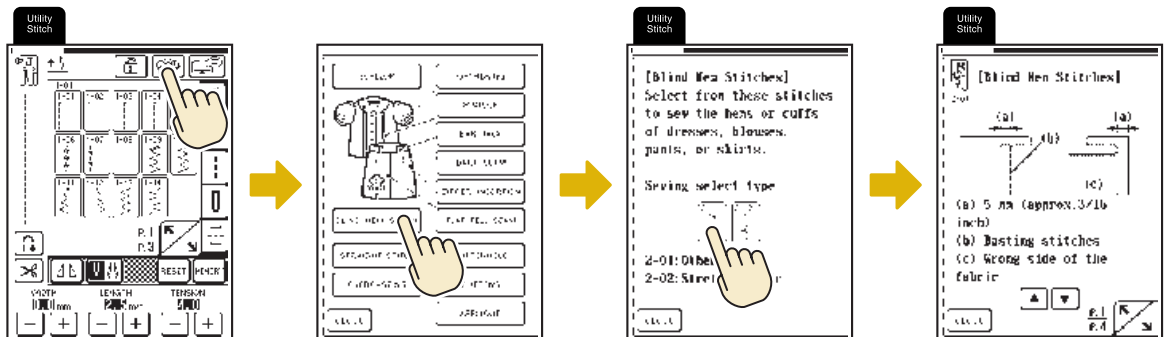

Blind Hem Stitch / Points invisibles / Puntada invisible