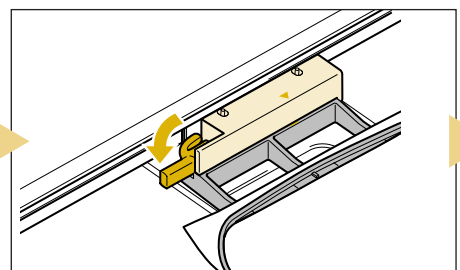

Upper Threading

Enfilage supérieur

Hilo superior

Preparing to Embroider
 Préparation de la broderie
 Preparativos para bordar

Selecting Stitch Patterns

Sélection des configurations de point

Selección de tipos de puntada

◆ Utility Stitches

When switching on machine, the screen will display the name of the machine. Touch the screen to display the utility stitch. Depending on the setting, either "1-01 Straight stitch (Left)" or "1-03 Straight stitch (Middle)" is automatically selected.

◆ Points utilitaires

Lorsque vous mettez la machine sous tension, l'écran affiche le nom de la machine. Touchez l'écran pour afficher le point utilitaire. Selon le réglage, "1-01 Point droit (gauche)" ou "1-03 Point droit (milieu)" est automatiquement sélectionné.