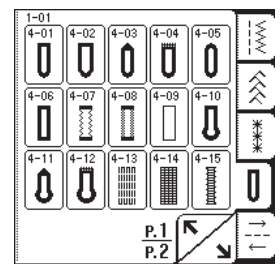

◆ Points utilitaires

Lorsque vous mettez la machine sous tension, l'écran affiche le nom de la machine. Touchez l'écran pour afficher le point utilitaire. Selon le réglage, "1-01 Point droit (gauche)" ou "1-03 Point droit (milieu)" est automatiquement sélectionné.

◆ Puntadas útiles

Cuando encienda la máquina, la pantalla mostrará el nombre de la máquina. Toque la pantalla para mostrar las puntadas útiles. En función del ajuste seleccionado, se seleccionará automáticamente "1-01 Puntada recta (izquierda)" o "1-03 Puntada recta (medio)".

- ◆ Utility Stitches
- ◆ Points utilitaires
- ◆ Puntadas utiles

- ◆ Character/Decorative Stitches
- ◆ Caractères/points décoratifs
- ◆ Puntadas de letras/decorativas

7-01	7-02	7-03	7-04	7-05
7-06	7-07	7-08	7-09	7-10