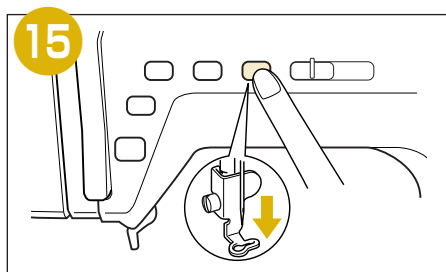

Upper Threading

Enfilage supérieur

Hilo superior

Preparing to Embroider
 Préparation de la broderie
 Preparativos para bordar

Selecting Stitch Patterns

Sélection des configurations de point

Selección de tipos de puntada

◆ Utility Stitches

When switching on machine, the screen will display the name of the machine. Touch the screen to display the utility stitch. Depending on the setting, either "1-01 Straight stitch (Left)" or "1-03 Straight stitch (Middle)" is automatically selected.

◆ Points utilitaires

Lorsque vous mettez la machine sous tension, l'écran affiche le nom de la machine. Touchez l'écran pour afficher le point utilitaire. Selon le réglage, "1-01 Point droit (gauche)" ou "1-03 Point droit (milieu)" est automatiquement sélectionné.