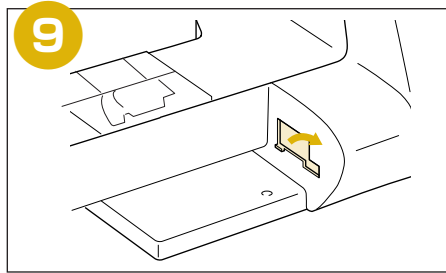

Upper Threading

Enfilage supérieur

Hilo superior

Preparing to Embroider
 Préparation de la broderie
 Preparativos para bordar

Selecting Stitch Patterns

Sélection des configurations de point

Selección de tipos de puntada

◆ Utility Stitches

When switching on machine, the screen will display the name of the machine. Touch the screen to display the utility stitch. Depending on the setting, either "1-01 Straight stitch (Left)" or "1-03 Straight stitch (Middle)" is automatically selected.

◆ Points utilitaires

Lorsque vous mettez la machine sous tension, l'écran affiche le nom de la machine. Touchez l'écran pour afficher le point utilitaire. Selon le réglage, "1-01 Point droit (gauche)" ou "1-03 Point droit (milieu)" est automatiquement sélectionné.