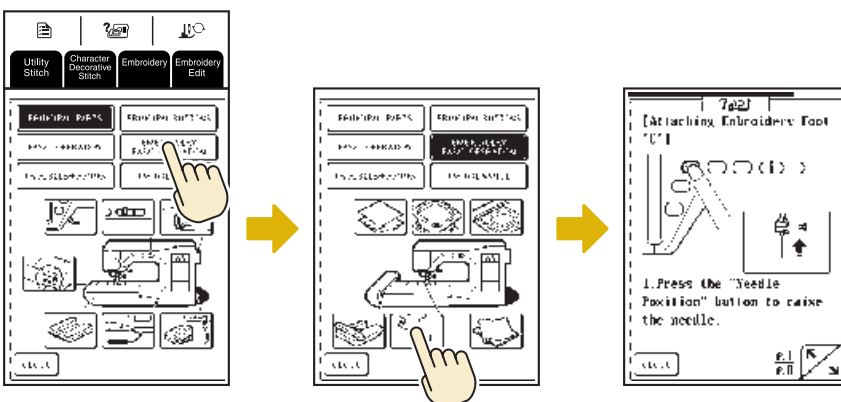

- Others
- Autres
- Otros