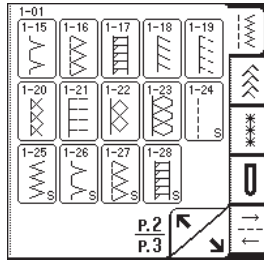

◆ Points utilitaires

Lorsque vous mettez la machine sous tension, l'écran affiche le nom de la machine. Touchez l'écran pour afficher le point utilitaire. Selon le réglage, "1-01 Point droit (gauche)" ou "1-03 Point droit (milieu)" est automatiquement sélectionné.

◆ Puntadas útiles

Cuando encienda la máquina, la pantalla mostrará el nombre de la máquina. Toque la pantalla para mostrar las puntadas útiles. En función del ajuste seleccionado, se seleccionará automáticamente "1-01 Puntada recta (izquierda)" o "1-03 Puntada recta (medio)".

- ◆ Utility Stitches
- ◆ Points utilitaires
- ◆ Puntadas utiles

- ◆ Character/Decorative Stitches
- ◆ Caractères/points décoratifs
- ◆ Puntadas de letras/decorativas

7-01	7-02	7-03	7-04	7-05
7-06	7-07	7-08	7-09	7-10