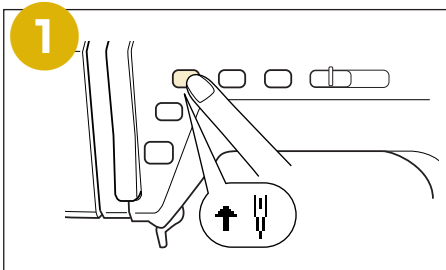

Setting the Bobbin

Mise en place de la canette

Colocación de la bobina

Refer to the operation manual for detailed instruction.
 Pour les instructions détaillées, voir le mode d'emploi.
 Consulte el manual de instrucciones para ver más detalles.

Upper Threading

Enfilage supérieur

Hilo superior

Preparing to Embroider
 Préparation de la broderie
 Preparativos para bordar

Selecting Stitch Patterns

Sélection des configurations de point

Selección de tipos de puntada

◆ Utility Stitches

When switching on machine, the screen will display the name of the machine. Touch the screen to display the utility stitch. Depending on the setting, either "1-01 Straight stitch (Left)" or "1-03 Straight stitch (Middle)" is automatically selected.