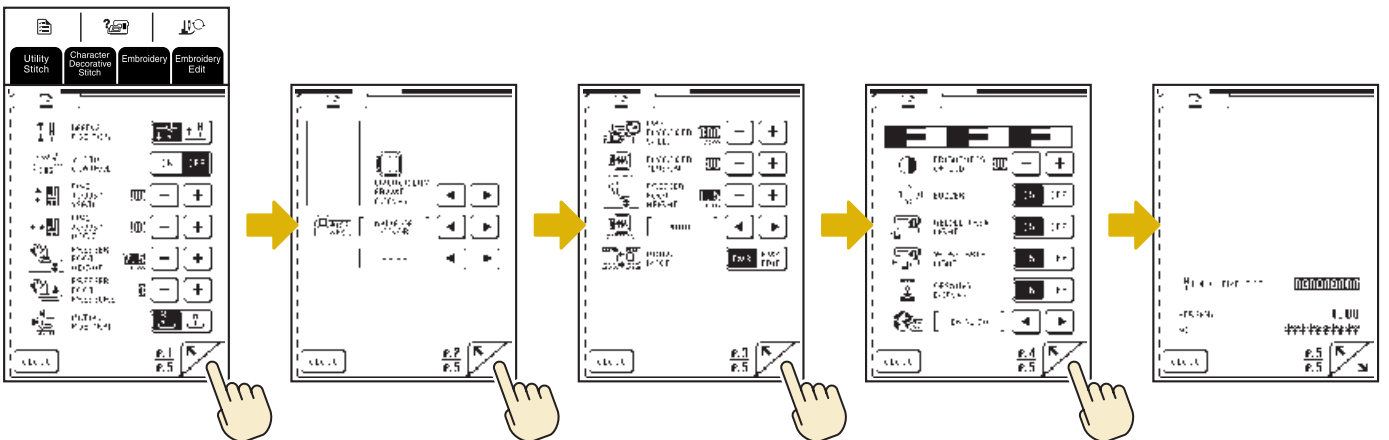

- Others
- Autres
- Otros