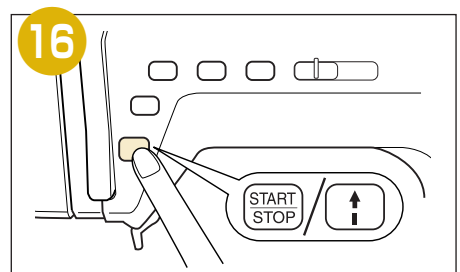

Upper Threading

Enfilage supérieur

Hilo superior

Preparing to Embroider
 Préparation de la broderie
 Preparativos para bordar

Selecting Stitch Patterns

Sélection des configurations de point

Selección de tipos de puntada

◆ Utility Stitches

When switching on machine, the screen will display the name of the machine. Touch the screen to display the utility stitch. Depending on the setting, either "1-01 Straight stitch (Left)" or "1-03 Straight stitch (Middle)" is automatically selected.

◆ Points utilitaires

Lorsque vous mettez la machine sous tension, l'écran affiche le nom de la machine. Touchez l'écran pour afficher le point utilitaire. Selon le réglage, "1-01 Point droit (gauche)" ou "1-03 Point droit (milieu)" est automatiquement sélectionné.