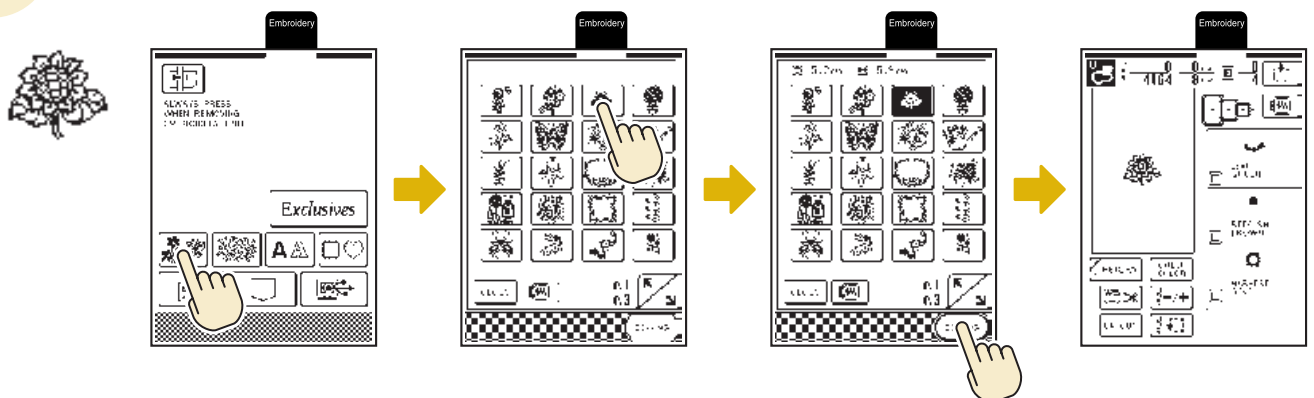

◆ Points utilitaires

Lorsque vous mettez la machine sous tension, l'écran affiche le nom de la machine. Touchez l'écran pour afficher le point utilitaire. Selon le réglage, "1-01 Point droit (gauche)" ou "1-03 Point droit (milieu)" est automatiquement sélectionné.

◆ Puntadas útiles

Cuando encienda la máquina, la pantalla mostrará el nombre de la máquina. Toque la pantalla para mostrar las puntadas útiles. En función del ajuste seleccionado, se seleccionará automáticamente "1-01 Puntada recta (izquierda)" o "1-03 Puntada recta (medio)".

Blind Hem Stitch / Points invisibles / Puntada invisible

◆ Character/Decorative Stitches

◆ Caractères/points décoratifs

◆ Puntadas de letras/decorativas

◆ Embroidery Patterns

◆ Motifs de broderie

◆ Patrones de bordado