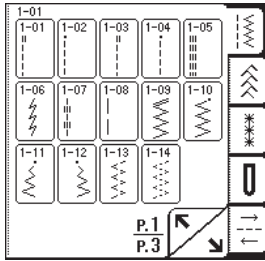

◆ Points utilitaires

Lorsque vous mettez la machine sous tension, l'écran affiche le nom de la machine. Touchez l'écran pour afficher le point utilitaire. Selon le réglage, "1-01 Point droit (gauche)" ou "1-03 Point droit (milieu)" est automatiquement sélectionné.

◆ Puntadas útiles

Cuando encienda la máquina, la pantalla mostrará el nombre de la máquina. Toque la pantalla para mostrar las puntadas útiles. En función del ajuste seleccionado, se seleccionará automáticamente "1-01 Puntada recta (izquierda)" o "1-03 Puntada recta (medio)".

- ◆ Utility Stitches
- ◆ Points utilitaires
- ◆ Puntadas utiles

- ◆ Character/Decorative Stitches
- ◆ Caractères/points décoratifs
- ◆ Puntadas de letras/decorativas

7-01	7-02	7-03	7-04	7-05
7-06	7-07	7-08	7-09	7-10