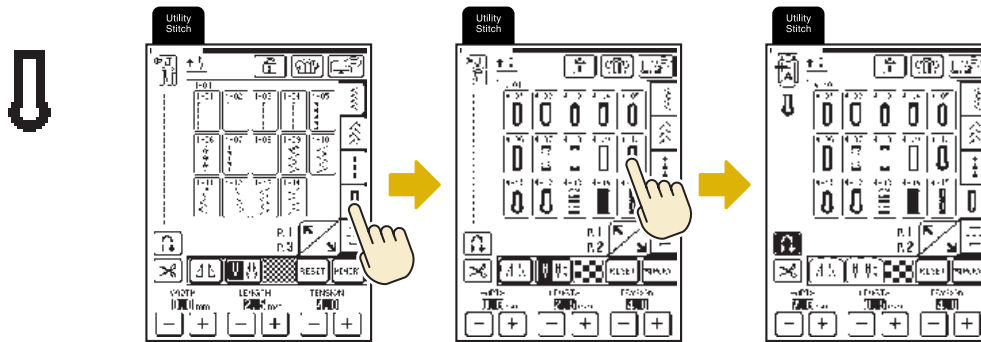

Upper Threading

Enfilage supérieur

Hilo superior

Preparing to Embroider
 Préparation de la broderie
 Preparativos para bordar

Selecting Stitch Patterns

Sélection des configurations de point

Selección de tipos de puntada

◆ Utility Stitches

When switching on machine, the screen will display the name of the machine. Touch the screen to display the utility stitch. Depending on the setting, either "1-01 Straight stitch (Left)" or "1-03 Straight stitch (Middle)" is automatically selected.

◆ Points utilitaires

Lorsque vous mettez la machine sous tension, l'écran affiche le nom de la machine. Touchez l'écran pour afficher le point utilitaire. Selon le réglage, "1-01 Point droit (gauche)" ou "1-03 Point droit (milieu)" est automatiquement sélectionné.

◆ Puntadas útiles

Cuando encienda la máquina, la pantalla mostrará el nombre de la máquina. Toque la pantalla para mostrar las puntadas útiles. En función del ajuste seleccionado, se seleccionará automáticamente "1-01 Puntada recta (izquierda)" o "1-03 Puntada recta (medio)".