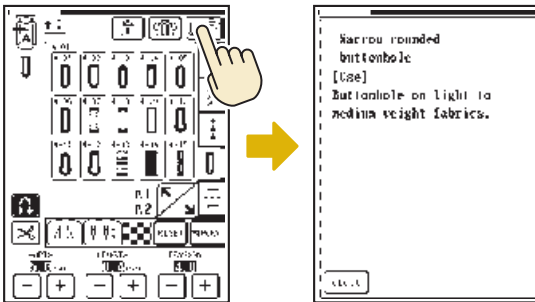

- Others
- Autres
- Otros