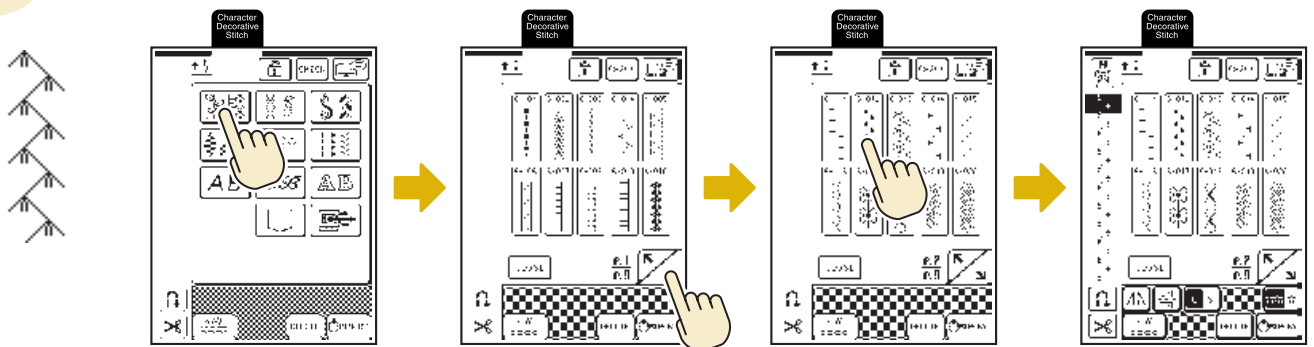

◆ Utility Stitches

When switching on machine, the screen will display the name of the machine. Touch the screen to display the utility stitch. Depending on the setting, either "1-01 Straight stitch (Left)" or "1-03 Straight stitch (Middle)" is automatically selected.

◆ Points utilitaires

Lorsque vous mettez la machine sous tension, l'écran affiche le nom de la machine. Touchez l'écran pour afficher le point utilitaire. Selon le réglage, "1-01 Point droit (gauche)" ou "1-03 Point droit (milieu)" est automatiquement sélectionné.

◆ Puntadas útiles

Cuando encienda la máquina, la pantalla mostrará el nombre de la máquina. Toque la pantalla para mostrar las puntadas útiles. En función del ajuste seleccionado, se seleccionará automáticamente "1-01 Puntada recta (izquierda)" o "1-03 Puntada recta (medio)".

Blind Hem Stitch / Points invisibles / Puntada invisible

◆ Character/Decorative Stitches

◆ Caractères/points décoratifs

◆ Puntadas de letras/decorativas

◆ Embroidery Patterns

◆ Motifs de broderie

◆ Patrones de bordado