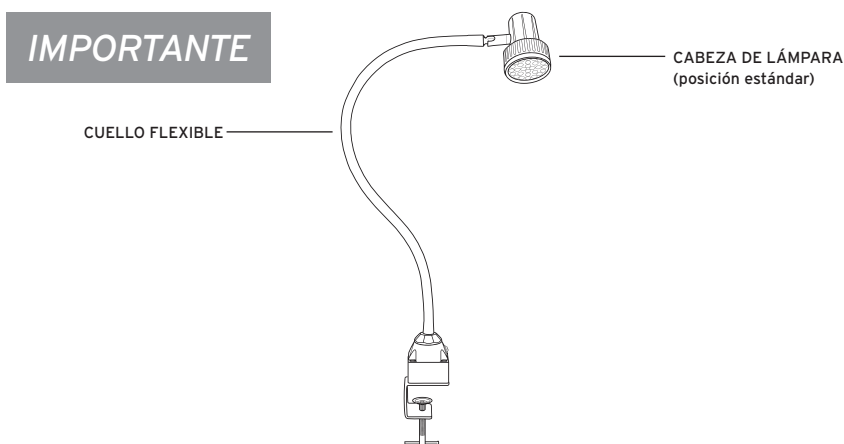

NOTICIA IMPORTANTE PARA SU SEGURIDAD

LEA TODAS LAS INSTRUCCIONES ANTES DE PONER EN FUNCIONAMIENTO

Cuando use su UberLight, siempre debería seguir precauciones de seguridad básicas. Lea las siguientes instrucciones cuidadosamente ya que proveen información importante acerca de cómo instalar, usar y cuidar este producto.

INSTRUCCIONES DE INSTALACIÓN PARA EL MODELO 2000TL

EL MODELO 2000TL PUEDE USARSE CON O SIN EL SUJETADOR PROVISTO

Si desea usarlo sin el sujetador, afloje los 4 tornillos que fijan el sujetador y coloque la base en el lugar donde le gustaría instalar la lámpara. Con 4 tornillos más largos (no incluidos), fije la base a la superficie.

Para usar el modelo 2000TL con el sujetador provisto, desenrosque el sujetador hasta el ancho deseado, colóquelo sobre una superficie firme y ajústelo para asegurarlo.

DATOS TÉCNICOS

Voltaje: 110V ~ 60Hz

Potencia de trabajo: 2W

IMPORTANTE: Para ajustar la luz en diferentes posiciones - doblar la parte de la "CUELLO FLEXIBLE" para moverlo. Nunca aplicar fuerza a los "CABEZA DE LÁMPARA" para redirigir la luz. La "CABEZA DE LÁMPARA" puede estar ligeramente ajustado a la baja de la "posición estándar" de 90 grados y de lado a lado por 180 grados.