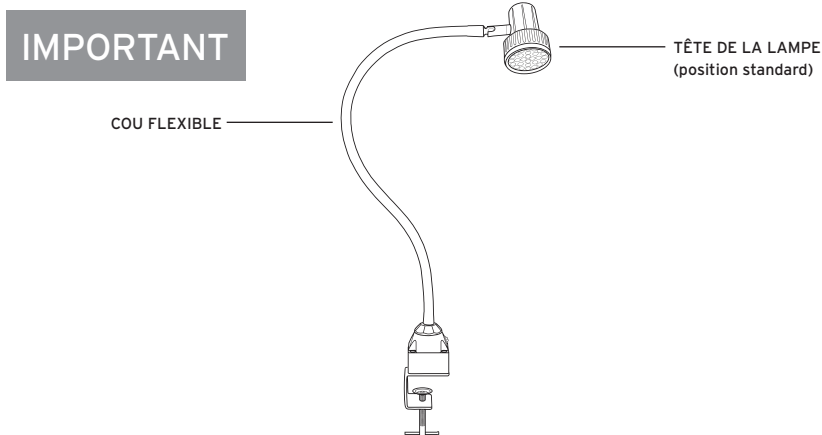

INSTRUCTIONS IMPORTANTES DE SÉCURITÉ

LISEZ TOUTES LES CONSIGNES DE SÉCURITÉ AVANT L'UTILISATION

Lors de l'utilisation de votre UberLight, des précautions basiques de sécurité doivent toujours être observées. Veuillez lire attentivement les instructions suivantes car elles fournissent des informations importantes concernant comment installer, utiliser et entretenir ce produit.

INSTRUCTIONS D'INSTALLATION DE LA 2000TL

LA 3000TL PEUT ÊTRE UTILISÉE AVEC OU SANS LA BRIDE FOURNIE

Si vous souhaitez l'utiliser sans la bride, dévissez les 4 vis qui maintiennent la bride et placez la base où vous souhaitez monter la lampe. Utilisez 4 vis plus longues (non fournies), fixez la base à la surface.

Pour utiliser la 2000TL avec la bride fournie, ouvrez la bride à la largeur souhaitée, placez-la au-dessus d'une surface dure et serrez afin qu'elle soit solidement fixée.

DONNÉES TECHNIQUES

Voltage 110V ~ 60Hz

Puissance de travail: 2W

Pour définir la lumière à des positions différentes - plier toute une partie de la "cou flexible" pour le déplacer. Ne jamais appliquer de la force à la "Tête de Lampe" pour rediriger la lumière. La "tête de lampe" peut être légèrement ajustée à la baisse de la "position standard" par 90 degrés et d'un côté à l'autre de 180 degrés.